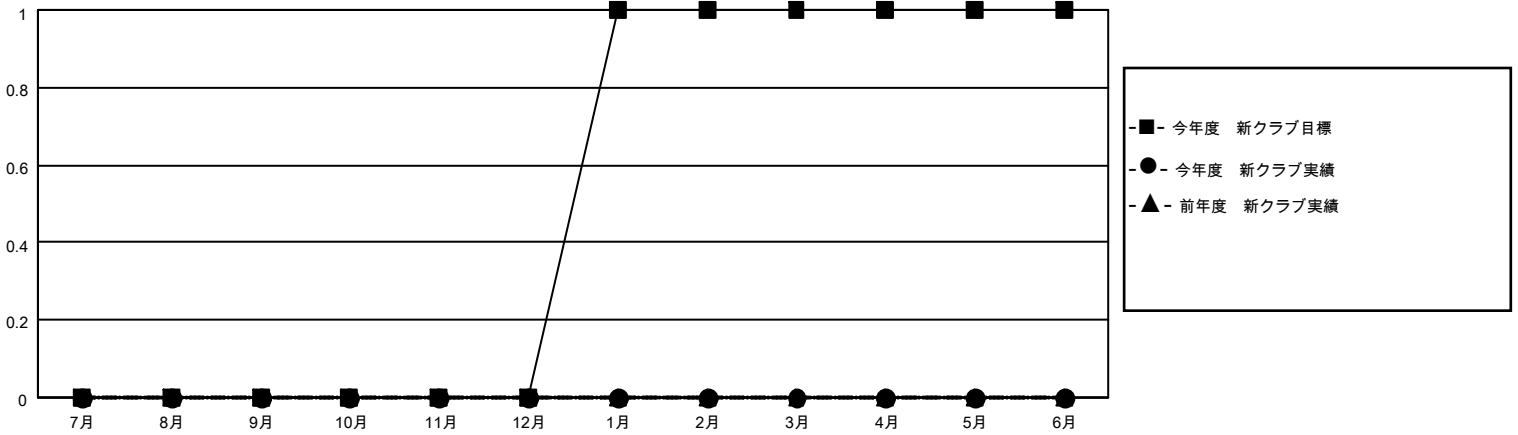

MONTHLY MEMBERSHIP PROGRESS REPORT

地域 JAPAN

District 331 B

Results as of: 9/30/2020

クラブ			
結果：2020-2021			
四半期	新クラブ目標	新クラブ	解散クラブ
7月/8月/9月	0	0	0
10月/11月/12月	0	0	0
1月/2月/3月	1	0	0
4月/5月/6月	0	0	0

名			
結果：2020-2021			
四半期	会員純増目標	会員増強実績	退会者(転籍を含む)実際
7月/8月/9月	70	41	27
10月/11月/12月	60	0	0
1月/2月/3月	60	0	0
4月/5月/6月	50	0	0

新クラブ目標及び実績累計

会員目標及び実績累計

解散クラブ: 0	28 CLUBS OF 76 一名以上の新会員を登録	男女別 男性 1,929 (82.30%) 女性 415 (17.70%)
退会者 物故会員 5 クラブ解散 0 その他 22 合計 27	会員累計データを見るには、ここをクリック	世帯主/家族会員合計 689 国際会費半額の家族会員 349