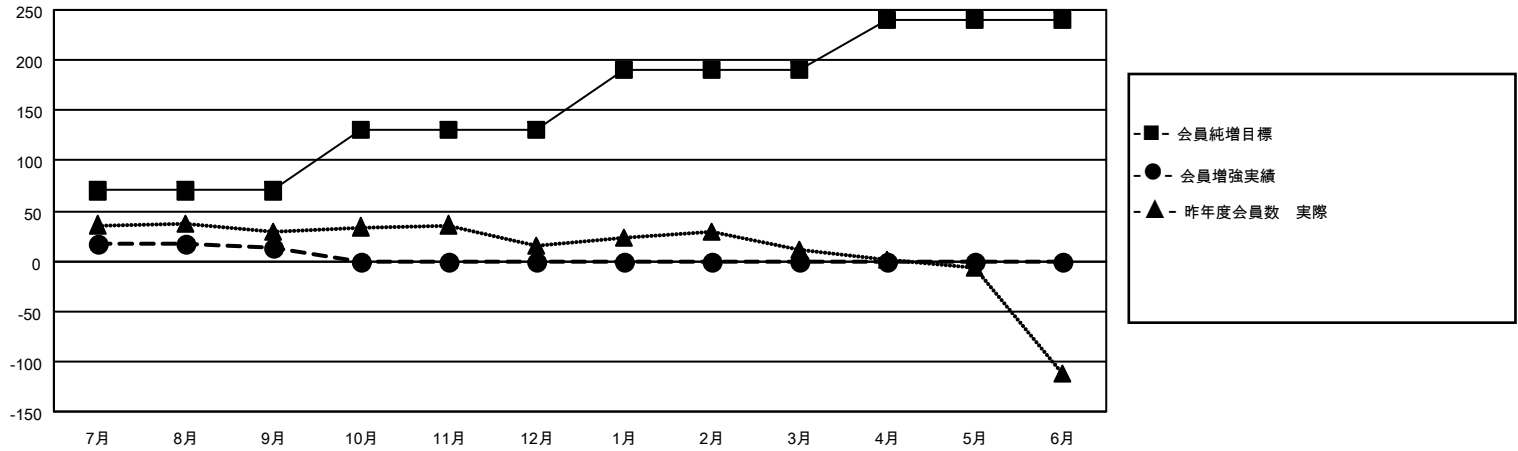

MONTHLY MEMBERSHIP PROGRESS REPORT

地域 JAPAN

District 331 B

Results as of: 9/30/2020

クラブ			
結果：2020-2021			
四半期	新クラブ目標	新クラブ	解散クラブ
7月/8月/9月	0	0	0
10月/11月/12月	0	0	0
1月/2月/3月	1	0	0
4月/5月/6月	0	0	0

名			
結果：2020-2021			
四半期	会員純増目標	会員増強実績	退会者(転籍を含む)実際
7月/8月/9月	70	41	27
10月/11月/12月	60	0	0
1月/2月/3月	60	0	0
4月/5月/6月	50	0	0

新クラブ目標及び実績累計

会員目標及び実績累計

解散クラブ: 0	28 CLUBS OF 76 一名以上の新会員を登録	男女別 男性 1,929 (82.30%) 女性 415 (17.70%)
退会者 物故会員 5 クラブ解散 0 その他 22 合計 27	会員累計データを見るには、ここをクリック	世帯主/家族会員合計 689 国際会費半額の家族会員 349